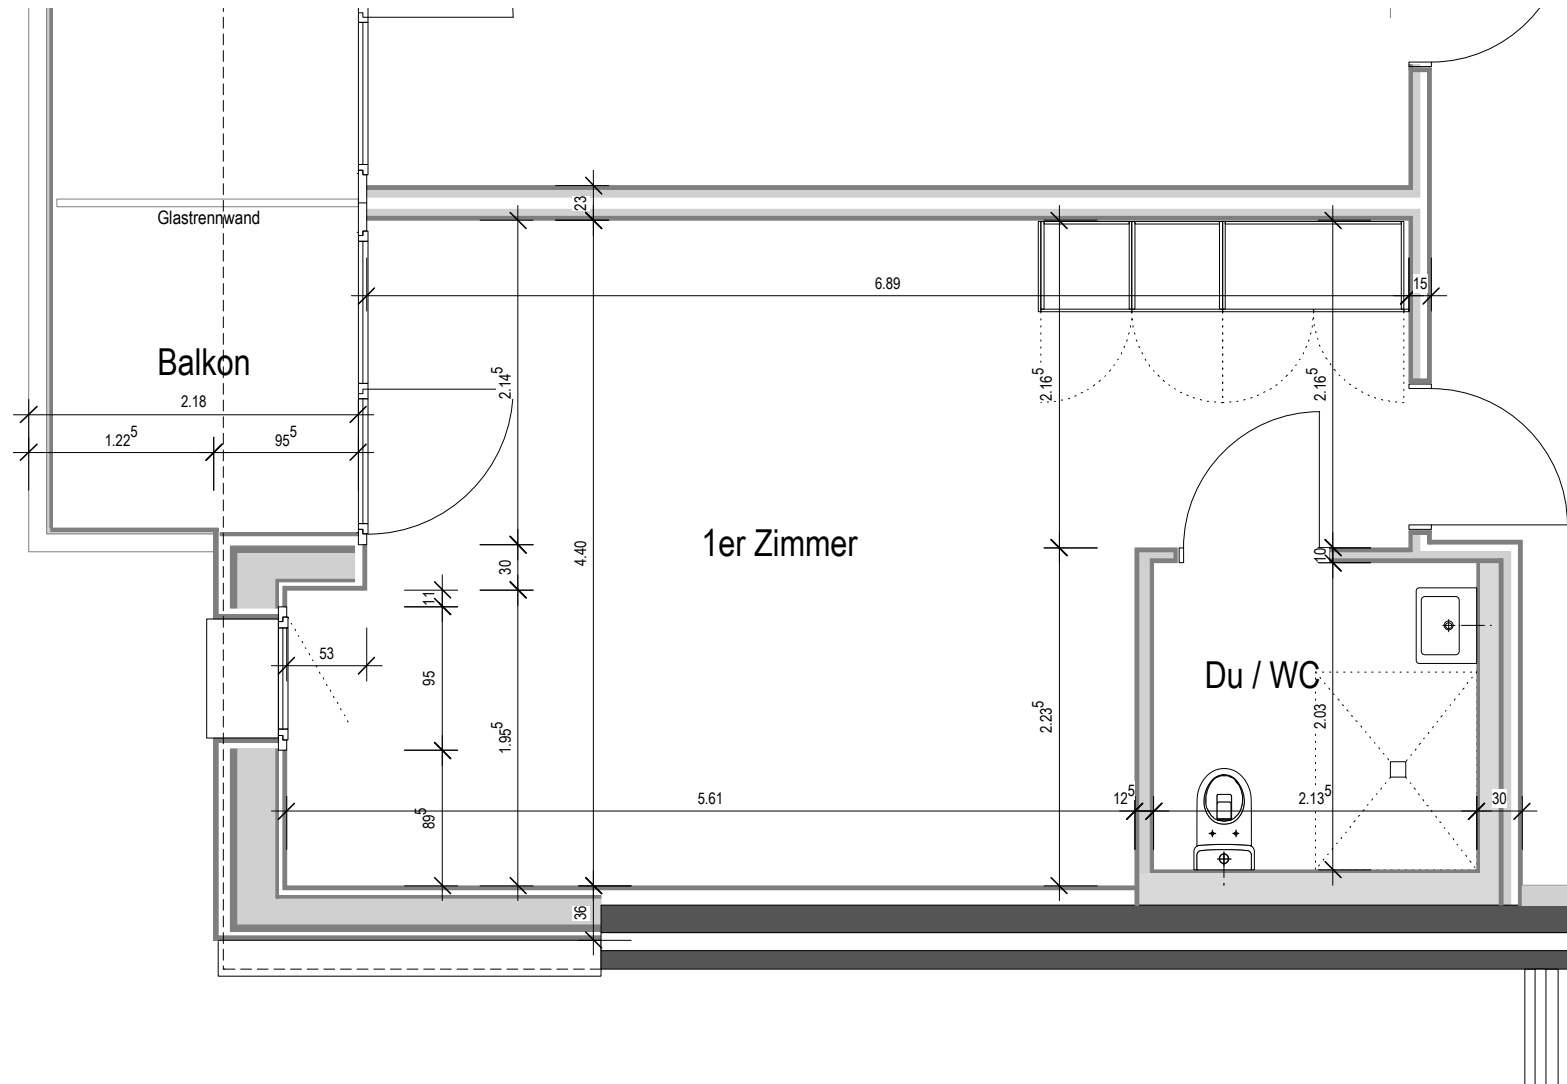

Alters- und Pflegeheim "Fläckematte" Rothenburg
 Peter Frei Architektur, Winkelriedstrasse 47, 6003 Luzern

1er Zimmer (Zimmer 218, 220, 222 und 224) Dorf 2. Stock Mst 1:50

Alters- und Pflegeheim "Fläckematte" Rothenburg
 Peter Frei Architektur, Winkelriedstrasse 47, 6003 Luzern

1er Zimmer (Zimmer 225) Dorf 2. Stock Mst 1:50

Alters- und Pflegeheim "Fläckematte" Rothenburg
 Peter Frei Architektur, Winkelriedstrasse 47, 6003 Luzern

1er Zimmer (Zimmer 115 und 215) Wald 1. und 2. Stock Mst 1:50