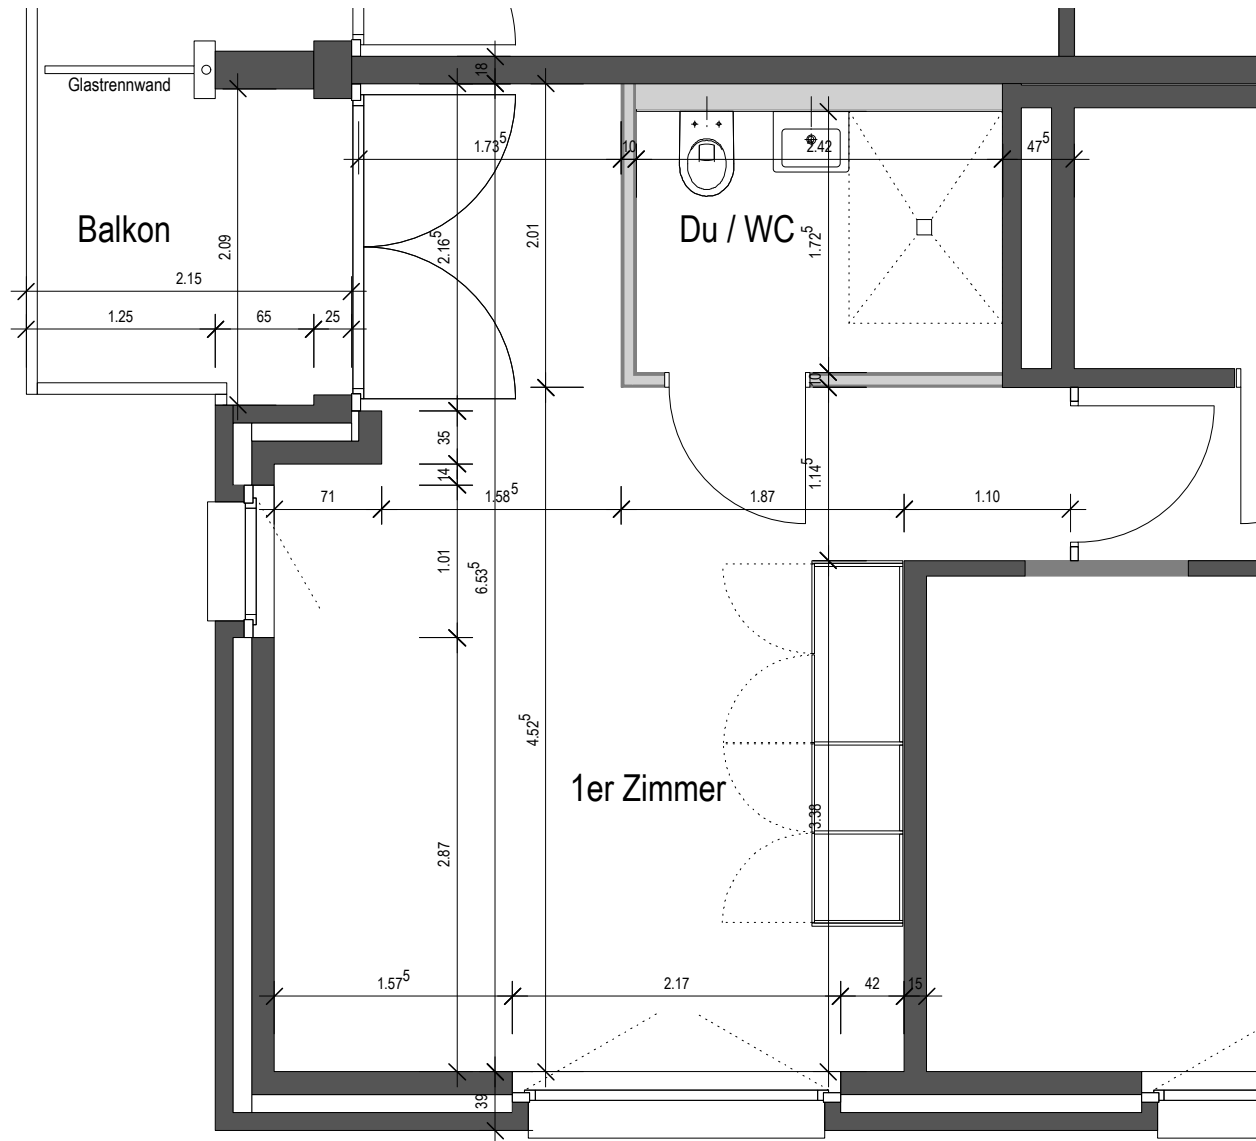

1er Zimmer (Zimmer 216) Dorf 2. Stock Mst 1:50

Alters- und Pflegeheim "Fläckematte" Rothenburg
 Peter Frei Architektur, Winkelriedstrasse 47, 6003 Luzern

1er Zimmer (Zimmer 217, 219, 221 und 223) Dorf 2. Stock Mst 1:50

Alters- und Pflegeheim "Fläckematte" Rothenburg
 Peter Frei Architektur, Winkelriedstrasse 47, 6003 Luzern

1er Zimmer (Zimmer 218, 220, 222 und 224) Dorf 2. Stock Mst 1:50

Alters- und Pflegeheim "Fläckematte" Rothenburg
 Peter Frei Architektur, Winkelriedstrasse 47, 6003 Luzern

1er Zimmer (Zimmer 225) Dorf 2. Stock Mst 1:50

Alters- und Pflegeheim "Fläckematte" Rothenburg
 Peter Frei Architektur, Winkelriedstrasse 47, 6003 Luzern

1er Zimmer (Zimmer 115 und 215) Wald 1. und 2. Stock Mst 1:50

Alters- und Pflegeheim "Fläckematte" Rothenburg
 Peter Frei Architektur, Winkelriedstrasse 47, 6003 Luzern

1er Zimmer (Zimmer 114 und 214) Wald 1. und 2. Stock Mst 1:50

Alters- und Pflegeheim "Fläckematte" Rothenburg
 Peter Frei Architektur, Winkelriedstrasse 47, 6003 Luzern