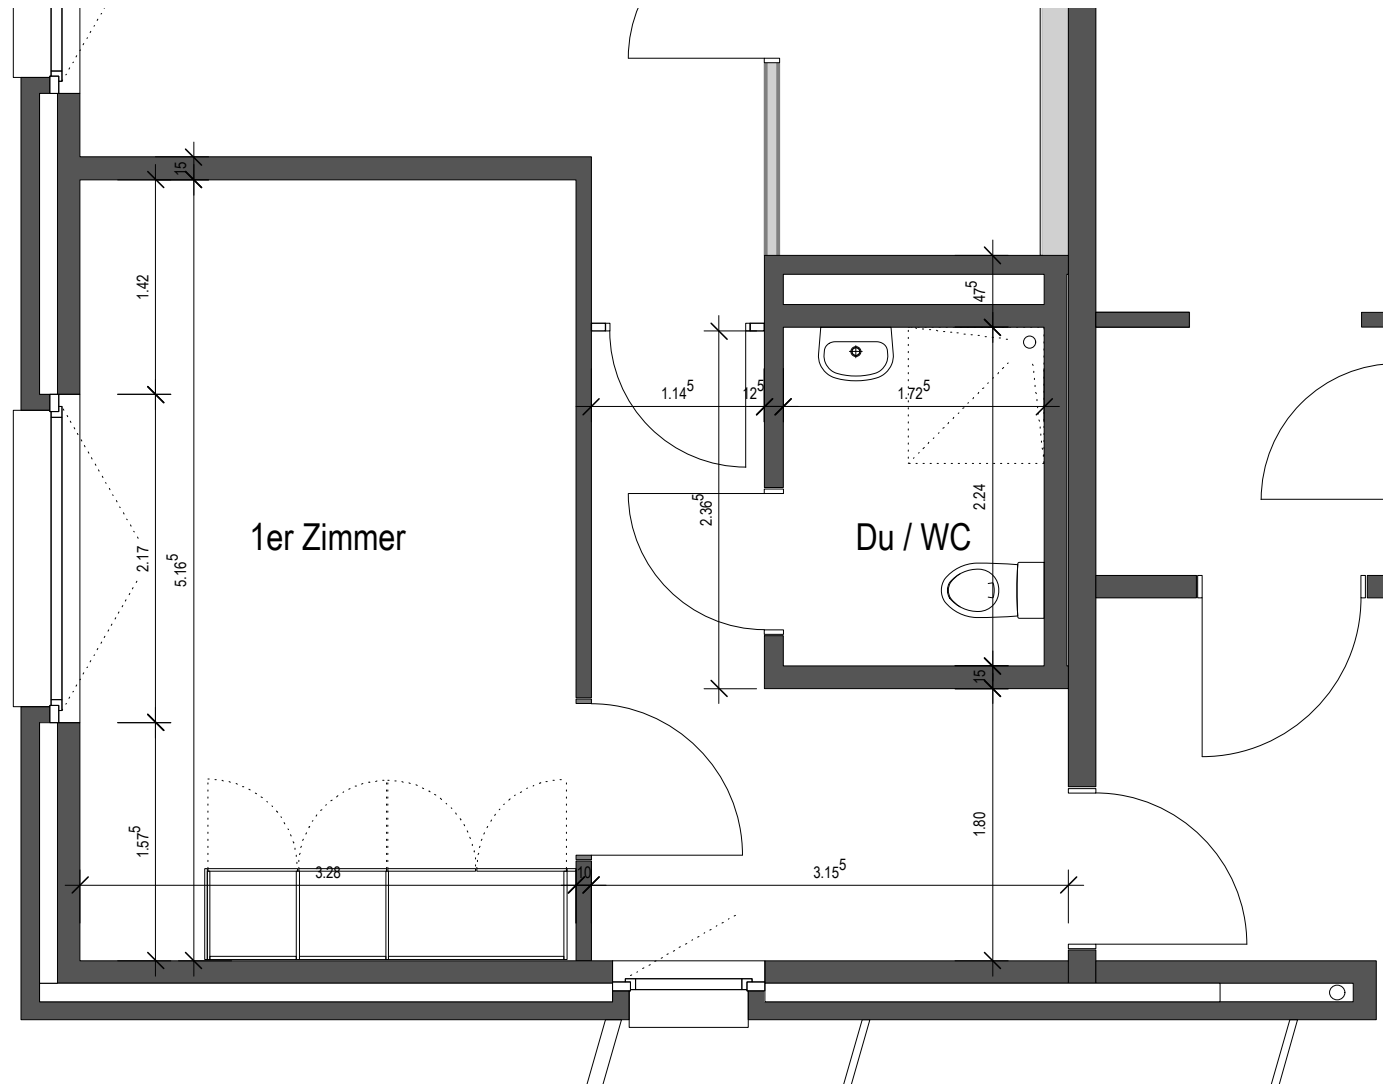

1er Zimmer (Zimmer 225) Dorf 2. Stock Mst 1:50

Alters- und Pflegeheim "Fläckematte" Rothenburg
 Peter Frei Architektur, Winkelriedstrasse 47, 6003 Luzern

1er Zimmer (Zimmer 115 und 215) Wald 1. und 2. Stock Mst 1:50

Alters- und Pflegeheim "Fläckematte" Rothenburg
 Peter Frei Architektur, Winkelriedstrasse 47, 6003 Luzern

1er Zimmer (Zimmer 114 und 214) Wald 1. und 2. Stock Mst 1:50

Alters- und Pflegeheim "Fläckematte" Rothenburg
 Peter Frei Architektur, Winkelriedstrasse 47, 6003 Luzern