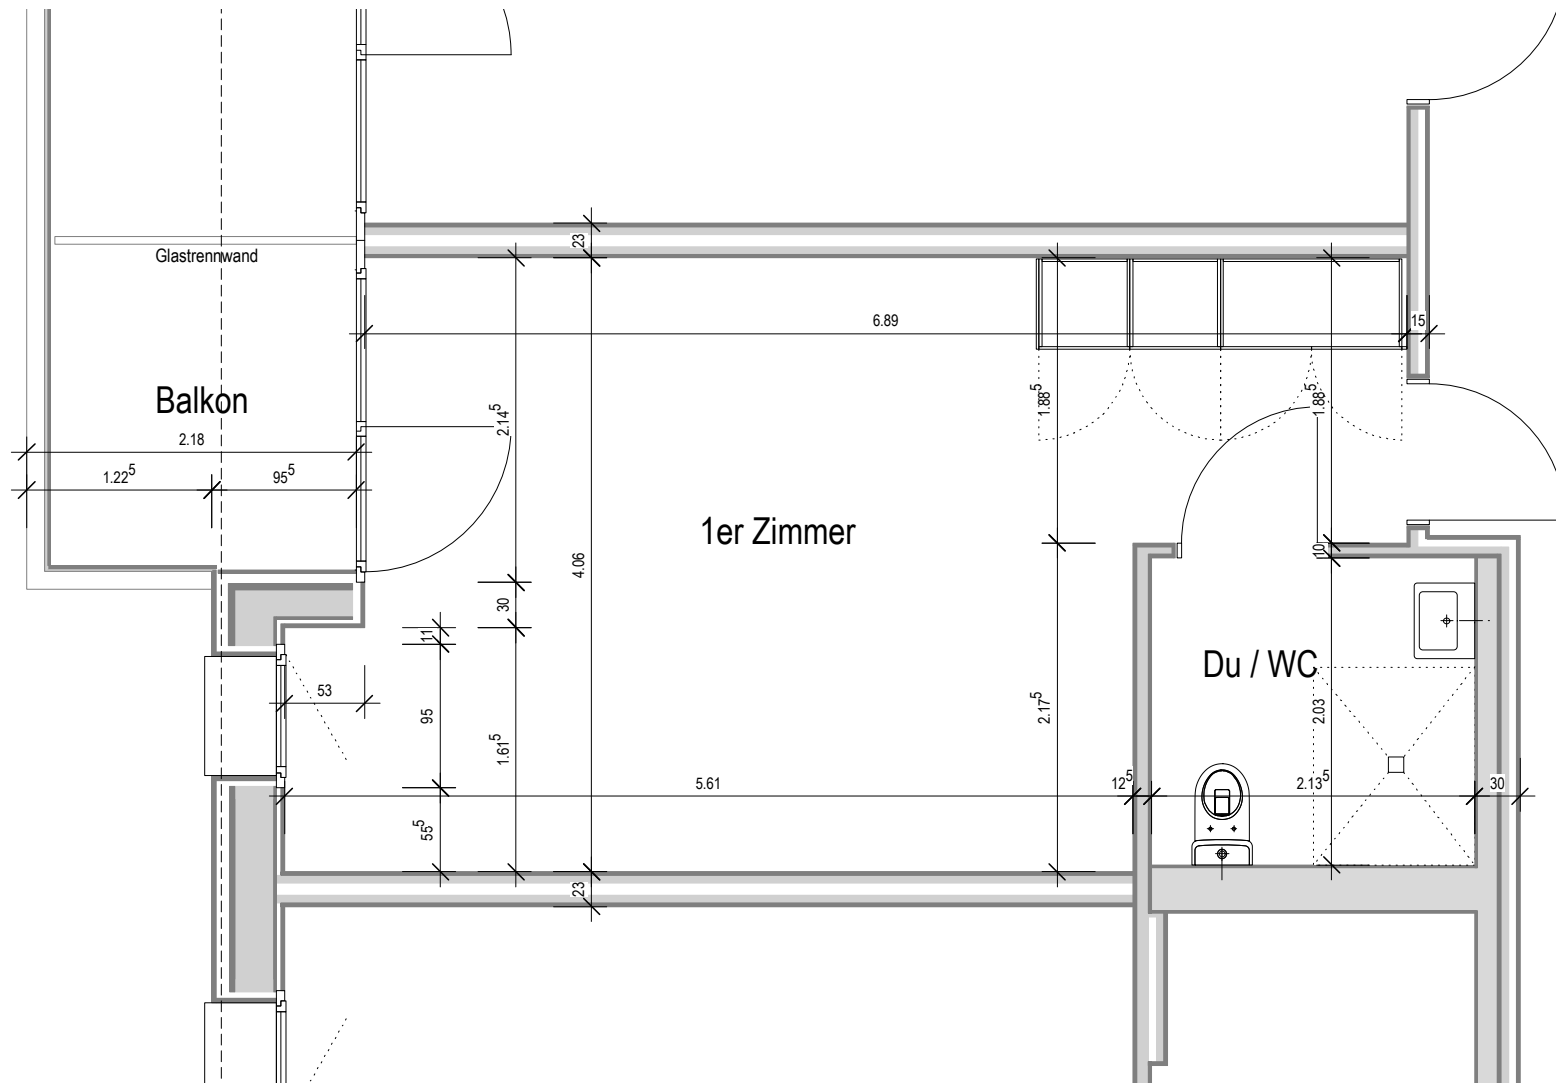

1er Zimmer (Zimmer 216) Dorf 2. Stock Mst 1:50

Alters- und Pflegeheim "Fläckematte" Rothenburg
 Peter Frei Architektur, Winkelriedstrasse 47, 6003 Luzern

1er Zimmer (Zimmer 217, 219, 221 und 223) Dorf 2. Stock Mst 1:50

Alters- und Pflegeheim "Fläckematte" Rothenburg
 Peter Frei Architektur, Winkelriedstrasse 47, 6003 Luzern

1er Zimmer (Zimmer 218, 220, 222 und 224) Dorf 2. Stock Mst 1:50

Alters- und Pflegeheim "Fläckematte" Rothenburg
 Peter Frei Architektur, Winkelriedstrasse 47, 6003 Luzern

1er Zimmer (Zimmer 225) Dorf 2. Stock Mst 1:50

Alters- und Pflegeheim "Fläckematte" Rothenburg
 Peter Frei Architektur, Winkelriedstrasse 47, 6003 Luzern

1er Zimmer (Zimmer 115 und 215) Wald 1. und 2. Stock Mst 1:50