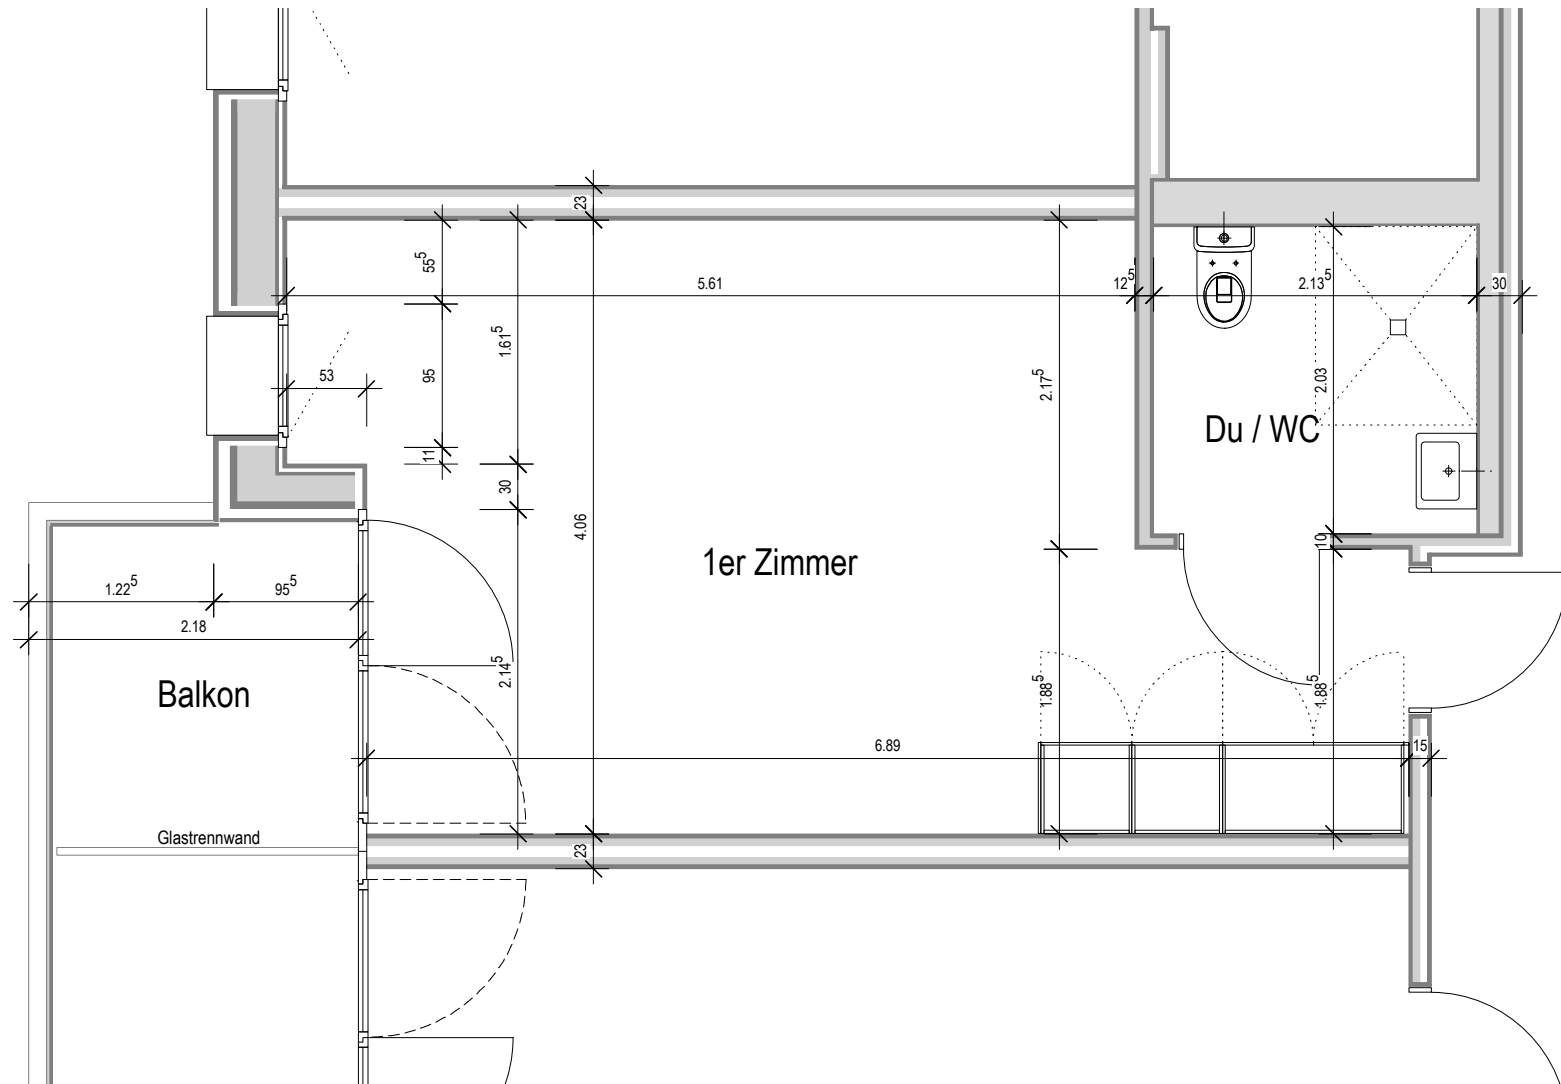

1er Zimmer (Zimmer 216) Dorf 2. Stock Mst 1:50

Alters- und Pflegeheim "Fläckematte" Rothenburg
 Peter Frei Architektur, Winkelriedstrasse 47, 6003 Luzern

1er Zimmer (Zimmer 217, 219, 221 und 223) Dorf 2. Stock Mst 1:50

Alters- und Pflegeheim "Fläckematte" Rothenburg
 Peter Frei Architektur, Winkelriedstrasse 47, 6003 Luzern

1er Zimmer (Zimmer 218, 220, 222 und 224) Dorf 2. Stock Mst 1:50

Alters- und Pflegeheim "Fläckematte" Rothenburg
 Peter Frei Architektur, Winkelriedstrasse 47, 6003 Luzern

1er Zimmer (Zimmer 225) Dorf 2. Stock Mst 1:50

Alters- und Pflegeheim "Fläckematte" Rothenburg
 Peter Frei Architektur, Winkelriedstrasse 47, 6003 Luzern

1er Zimmer (Zimmer 115 und 215) Wald 1. und 2. Stock Mst 1:50